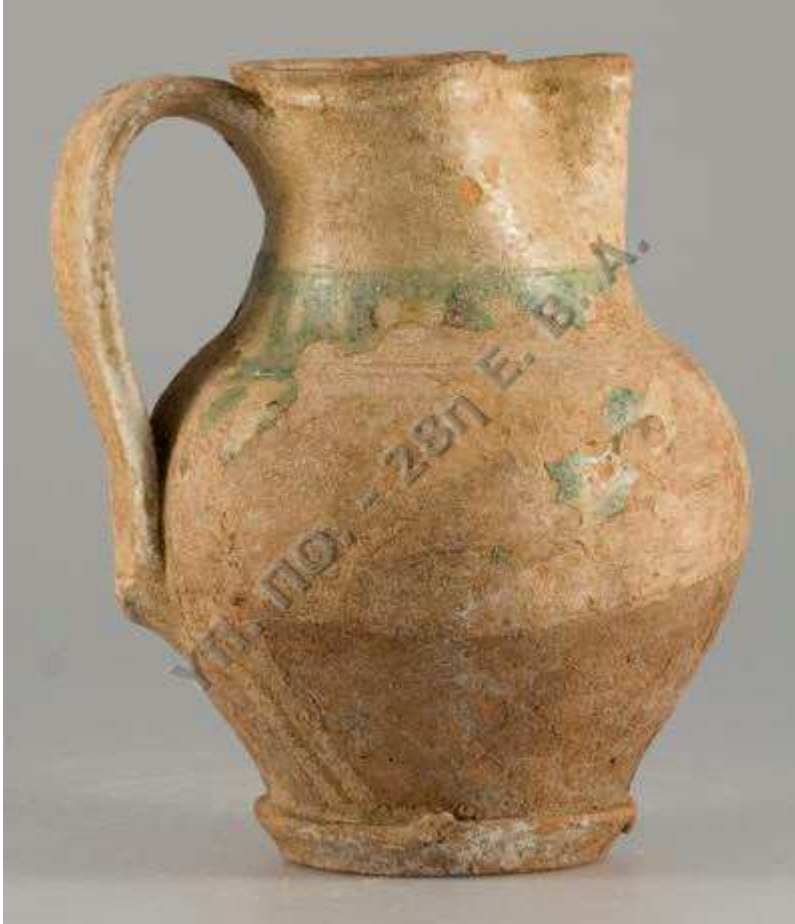

Παρατηρήσεις: Λείπει μέρος του χείλους και μικρό τμήμα του σώματος, συγκολλημένο.

Συλλογή 28ΕΒΑ - Κανάτι [Π 221 ΒΣ]

Αριθμός Ευρετηρίου: Π 221 ΒΣ

Είδος: Κεραμική, Κανάτι

Κατηγορία Αγγείου: Εφυαλωμένο Γραπτό Με Λεπτεγχάρακτη Διακόσμηση