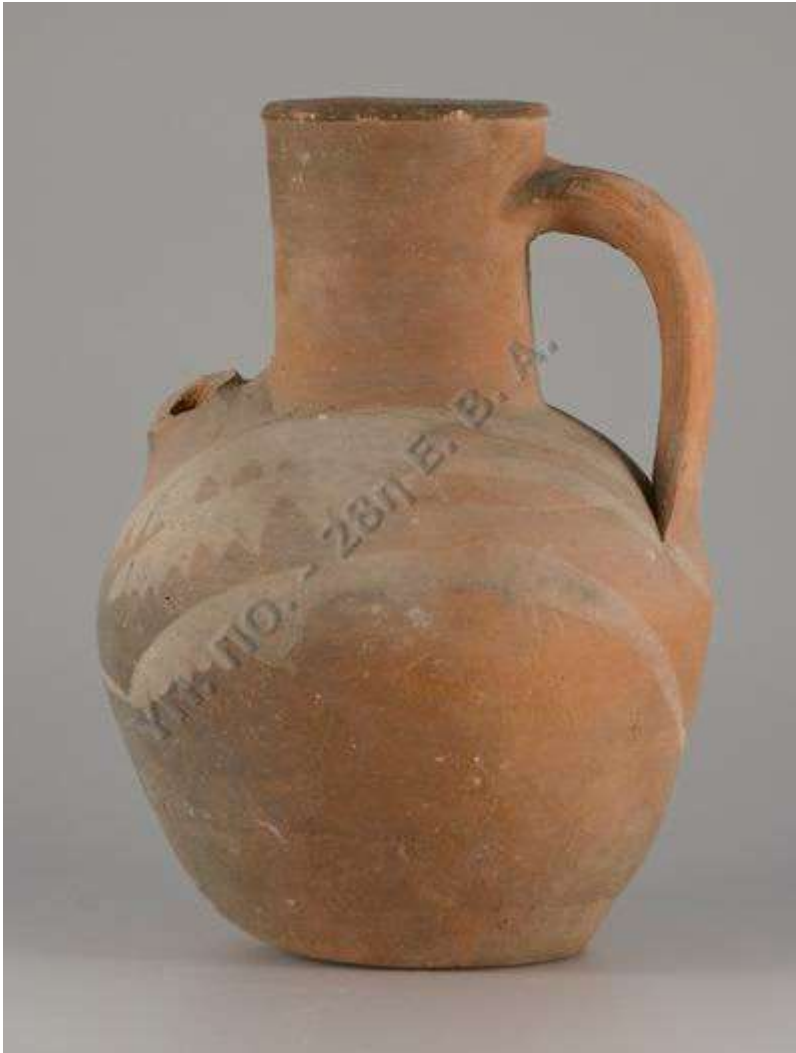

Συλλογή 28ΕΒΑ - Κανάτι [Παα102]

Αριθμός Ευρετηρίου: Παα102

Είδος: Κεραμική, Κανάτι

Κατηγορία Αγγείου: Ακόσμητο

Περιγραφή Σχήματος: Δεν έχει καθορισθεί.

Περιγραφή Διακόσμησης: Δεν έχει καθορισθεί.

Θέση Αντικειμένου: Χανιά - Αποθήκη

Τόπος Εύρεσης: Δεν έχει καθορισθεί.

Πηλός: Δεν έχει καθορισθεί

Επίχρυσμα:

Παρατηρήσεις: