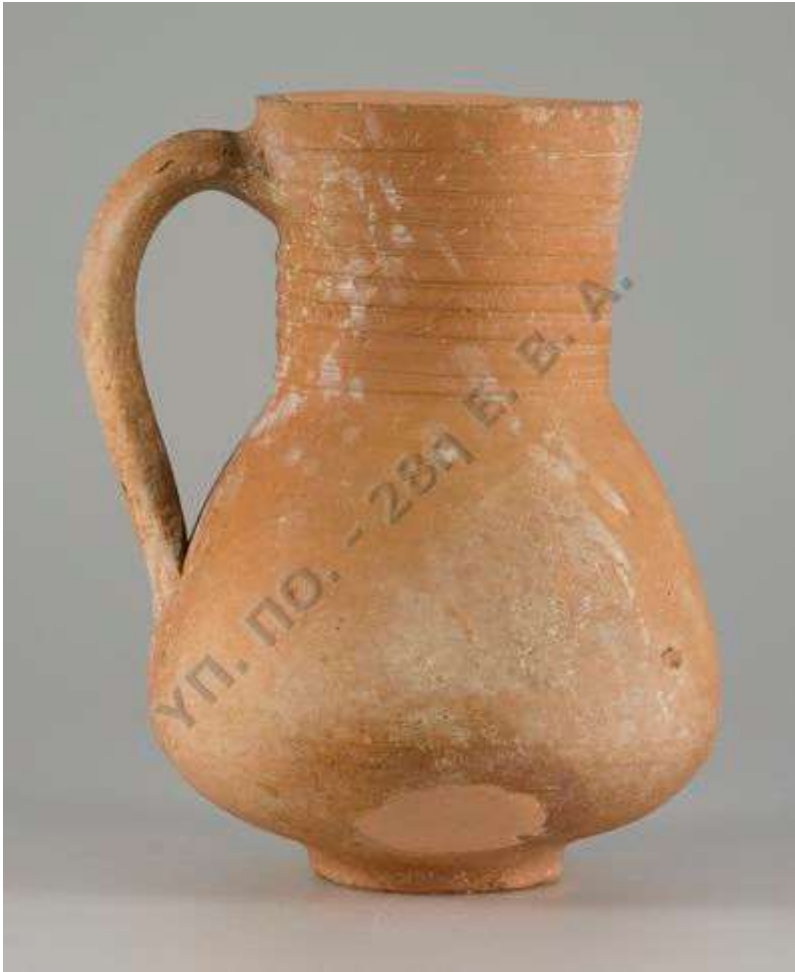

Συλλογή 28ΕΒΑ - Οινοχόη [Π 179 ΒΣ]

Αριθμός Ευρετηρίου: Π 179 ΒΣ

Είδος: Κεραμική, Οινοχόη

Κατηγορία Αγγείου:-----

Περιγραφή Σχήματος: Βάση χαμηλή δακτυλιόσχημη, σώμα απιόσχημο, λαιμός ευρύς κυλινδρικός, με αυλακώσεις, που απολήγει σε ελαφρά έξω νεύον χείλος, με γωνιώδη ακμή. Λαβή κυλινδρική, πιεσμένη, που ξεκινά από το λαιμό του αγγείου και καταλήγει στο μέσο του σώματος του.

Περιγραφή Διακόσμησης: Ακόσμητο.

Θέση Αντικειμένου: Χανιά - Συλλογή

Τόπος Εύρεσης: Δεν έχει καθορισθεί.

Πηλός: με ελάχιστες προσμίξεις.

Επίχρυσμα:;

Παρατηρήσεις: Αποθήκη Κατσουλάκη;