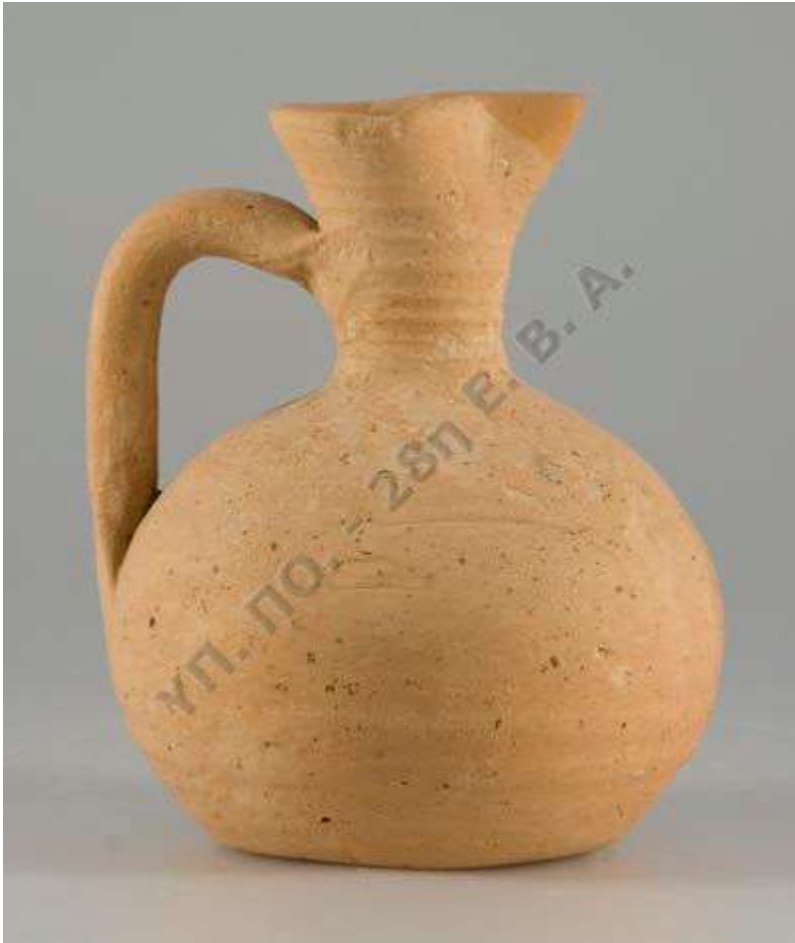

Συλλογή 28ΕΒΑ - Οινοχόη [Π 173 ΒΣ]

Αριθμός Ευρετηρίου: Π 173 ΒΣ

Είδος: Κεραμική, Οινοχόη

Κατηγορία Αγγείου:-----

Περιγραφή Σχήματος: Βάση επίπεδη, απλή, ελαφρά κοίλη προς το κέντρο της. Σώμα σφαιρικό, με ανεπαίσθητες ραβδώσεις χαμηλά. Λαιμός με τοιχώματα κυρτούμενα που αποκλίνουν προς το χείλος και ραβδώσεις, που απολήγει σε τριφυλλόσχημη προχοή. Χείλος με κλίση προς τα έξω και αποστρο

Περιγραφή Διακόσμησης: Ακόσμητο.

Θέση Αντικειμένου: Χανιά - Συλλογή

Τόπος Εύρεσης: Αλμυρίδα, παλαιοχριστιανική βασιλική

Πηλός: με αρκετές καστανόχρωμες προσμείξεις

Επίχρισμα:

Παρατηρήσεις: Το αγγείο βρέθηκε κατά την ανασκαφή της Παλαιοχριστιανικής βασιλικής της Αλμυρίδας, η οποία χρονολογείται από το α' μισό του βου αιώνα.

Λείπουν τμήματα του χείλους.