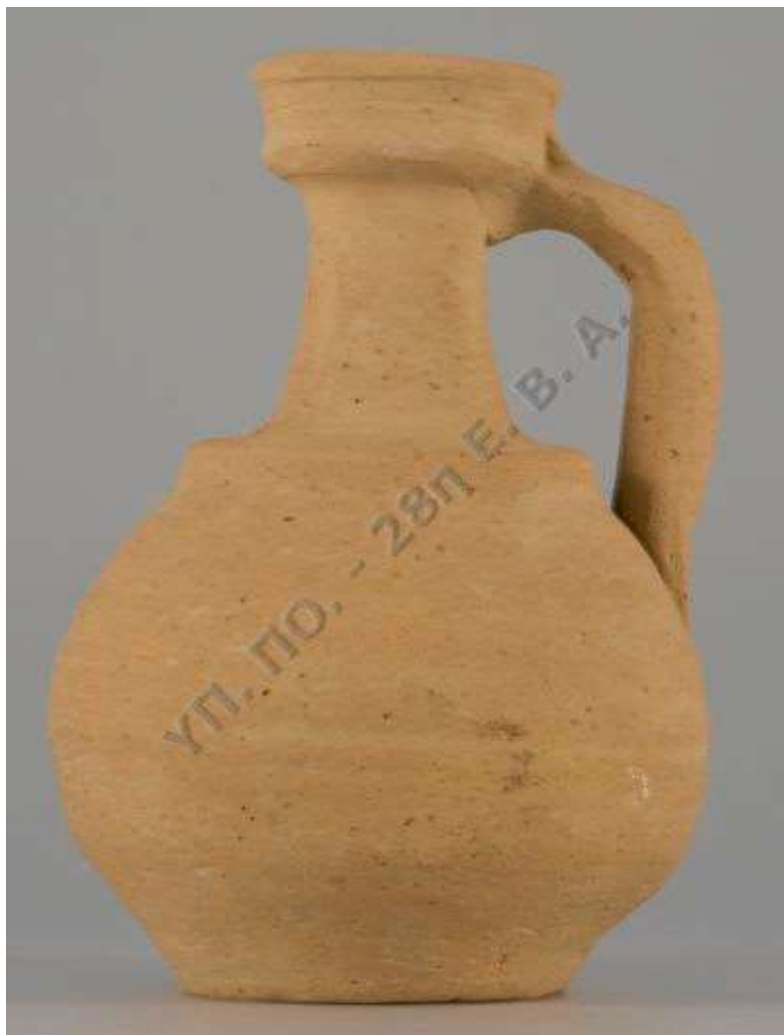

Κεραμικά

28η Εφορεία Βυζαντινών Αρχαιοτήτων

Πηγή: 28η Εφορεία Βυζαντινών Αρχαιοτήτων

© 28η Εφορεία Βυζαντινών Αρχαιοτήτων

Συλλογή 28ΕΒΑ - Κανάτι [ΠΑΑ670]

Αριθμός Ευρετηρίου: ΠΑΑ670

Είδος: Κεραμική, Κανάτι

Κατηγορία Αγγείου: Ακόσμητο