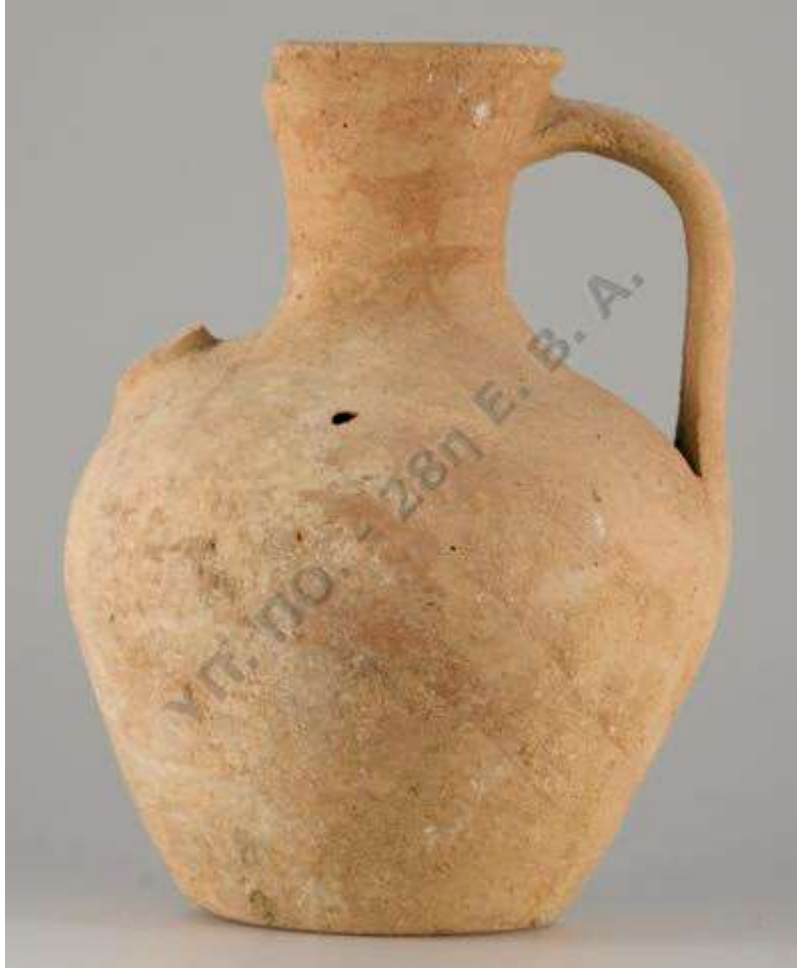

Πηλός: Δεν έχει καθορισθεί

Επίχρυσμα:

Παρατηρήσεις:

Συλλογή 28ΕΒΑ - Κανάτι [Π 348]

Αριθμός Ευρετηρίου: Π 348

Είδος: Κεραμική, Κανάτι

Κατηγορία Αγγείου: Ακόσμητο

Περιγραφή Σχήματος: Δεν έχει καθορισθεί.