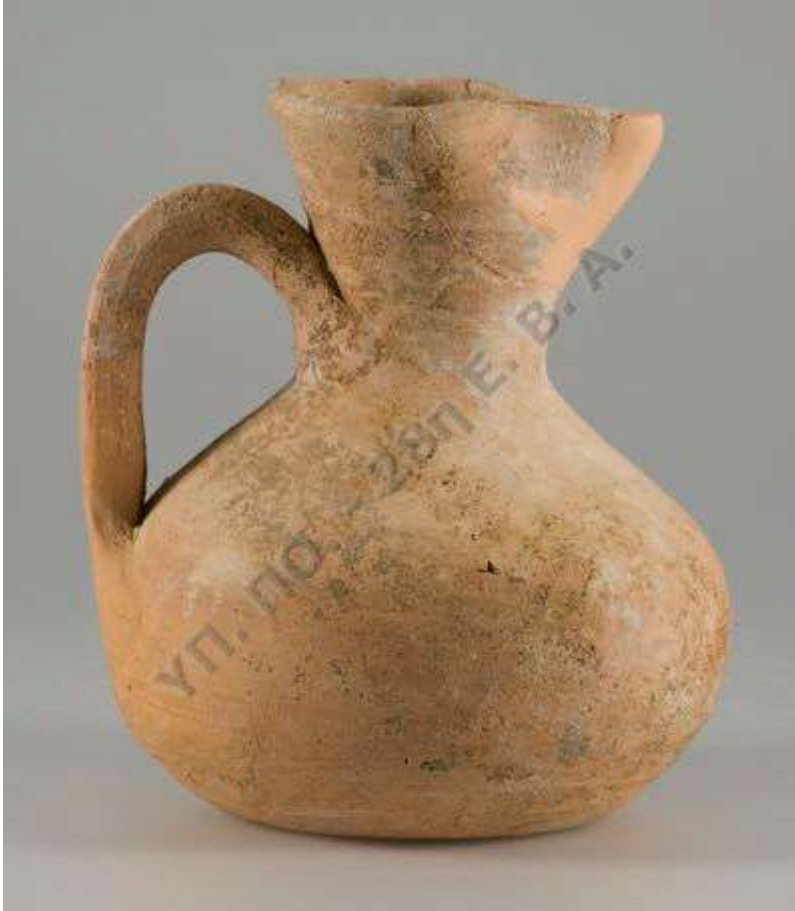

Συλλογή 28ΕΒΑ - Οινοχόη [Π 177 ΒΣ]

Αριθμός Ευρετηρίου: Π 177 ΒΣ

Είδος: Κεραμική, Οινοχόη

Κατηγορία Αγγείου:-----

Περιγραφή Σχήματος: Βάση επίπεδη, απλή, ελαφρά κοίλη προς το κέντρο της. Σώμα σφαιρικό. Λαιμός με τοιχώματα κυρτούμενα που αποκλίνουν προς το χείλος και ραβδώσεις, που απολήγει σε τριφυλλόσχημη προχολή. Χείλος με κλίση προς τα έξω και αποστρογγυλευμένη ακμή. Λαβή κατακόρυφη κ

Περιγραφή Διακόσμησης: Ακόσμητο.

Θέση Αντικειμένου: Χανιά - Συλλογή

Τόπος Εύρεσης: Κερά Αποκορώνου, ναός Ζωοδόχου Πηγής

Πηλός: Με προσμείξεις

Επίχρυσμα:

Παρατηρήσεις: Βρέθηκε κατά την ανασκαφή του ναού.

Λείπει τμήμα του χείλους