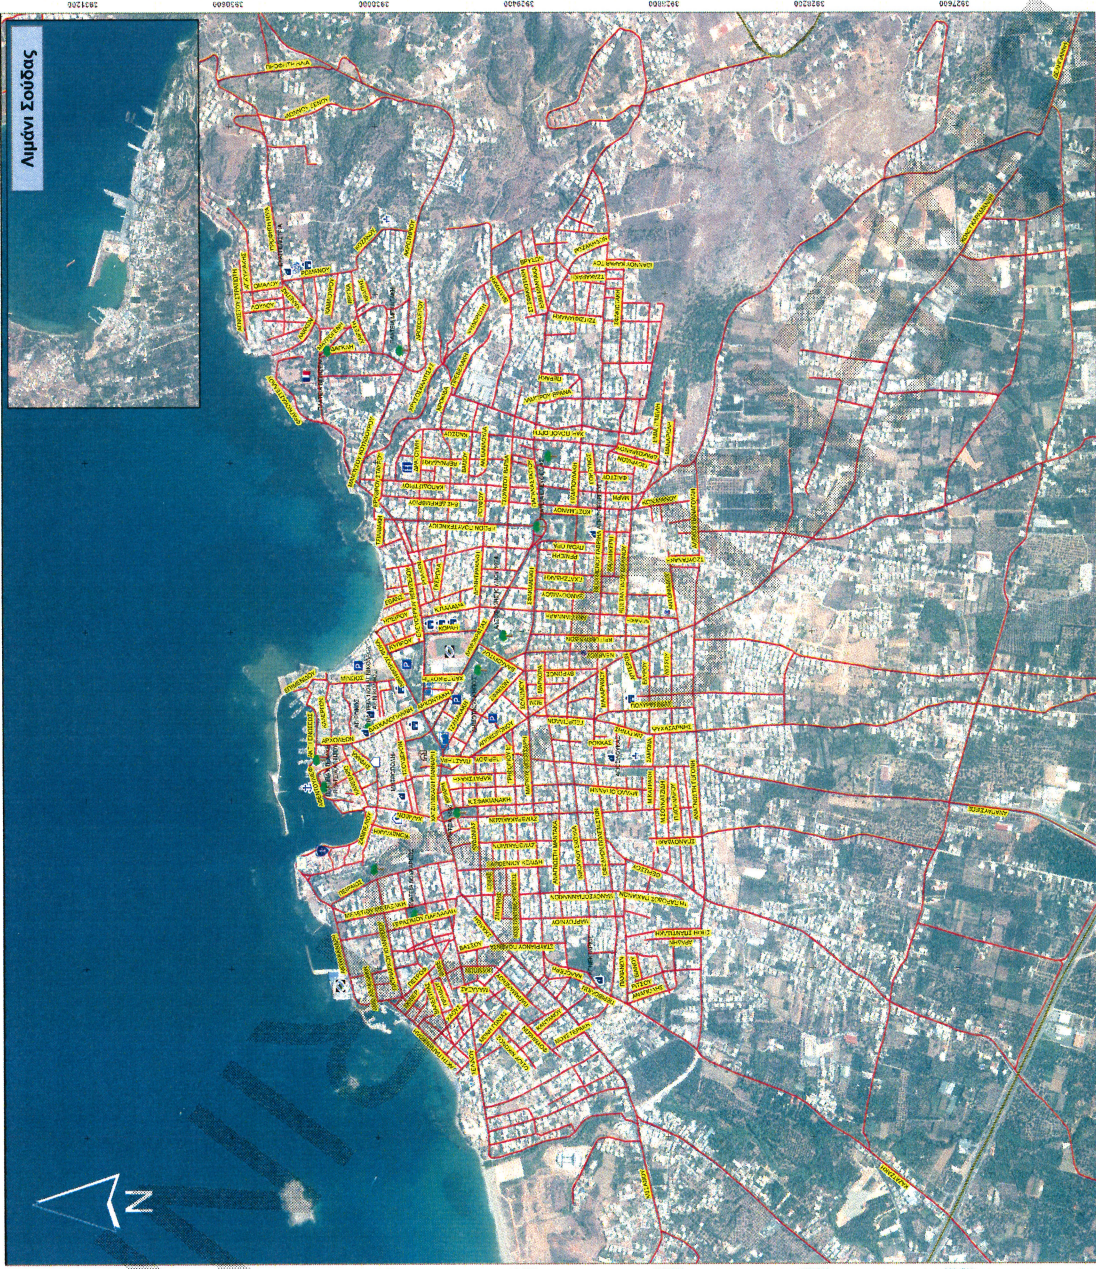

CRINNO – EMERIC

CRETE INNOVATIVE REGION

I.M.S. – ITE

**ΔΡ. 5 : Δημιουργία πρωτότυπων
θεματικών χαρτών των
τεσσάρων μεγάλων πόλεων της
περιφέρειας Κρήτης.**

Συμμετέχοντες: ΕΜΠ , ΙΜΣ-ΙΤΕ

Παραδοτέα:

- Χάρτες κλίμακας 1:10000 των πόλεων **Χανιά, Ρεθύμνου, Ηρακλείου και Αγ. Νικολάου** της νήσου Κρήτης σε ηλεκτρονική μορφή. Εκτύπωση και παράδοση των πρωτοτύπων των χαρτών και σε χαρτί (δύο αντίγραφα για κάθε πόλη).
- Οι χάρτες Ηρακλείου και Αγίου Νικολάου, παραδόθηκαν τον Ιούλιο 2005.

Πολεοδομικός Χάρτης της Πόλης των Χανίων

Υπόμνημα

Χώρα Στάθμισις	Λιμνι	Πυροσβεστική	Νοσοκομεία
Εκκλησίες	Αθλητική Χώρα	Γαλλική Σχολή	Πολυτεχνείο Κρήτης
Σχολεία	ΤΕΙ Χανίων	Νεκροταφεία	Νοσοκομεία
Τράπεζες	Πλατείες	Αρχαιολογικά Μουσεία	Ναυτικό Μουσείο
ΟΤΕ	Δημοτικό Κέντρο Πυροσβεστών	ΕΛΛΑΣ	Εθνικό δίκτυο
Διημερίδα	Κέντρο Φίλων	Αστυνομία	Δρόμοι
Κόσμος	Κόσμος	Κόσμος	Κόσμος

0 50 100 200 500 Meters

Πολεοδομικός Χάρτης του Κέντρου της Πόλης των Χανίων

502200

501800

500800

502200

501800

500800

0 125 250 500 μέτρα

3910480 3910680 3910880 3911080 3911280 3911480 3911680 3911880 3912080 3912280 3912480 3912680 3912880 3913080 3913280 3913480 3913680 3913880 3914080 3914280

539889 540089 540289 540489 540689 540889 541089 541289 541489 541689 541889 542089 542289 542489 542689 542889 543089 543289 543489 543689 543889 544089 544289 544489